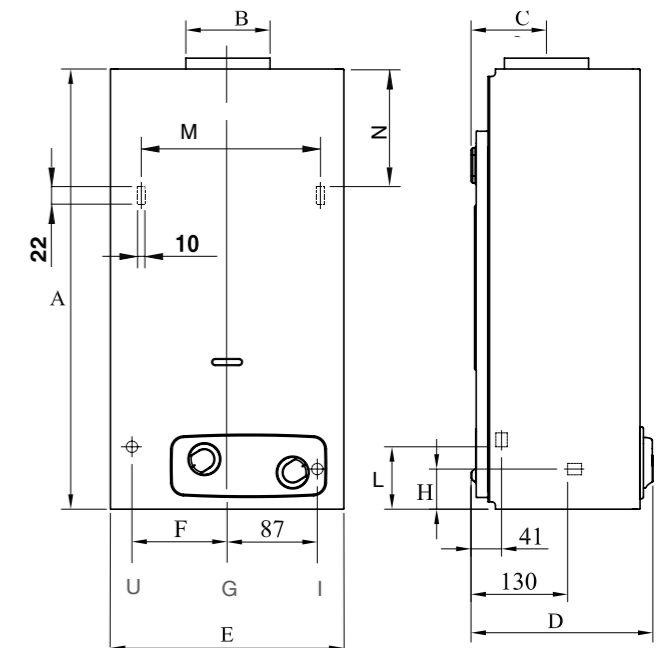

Leyenda

G Gas
I Entrada agua
U Salida agua

Versiónes disponibles

Versiónes	Tipo Gas
Exterior	Butano / Propano
Interior	Butano / Propano
Interior	Natural